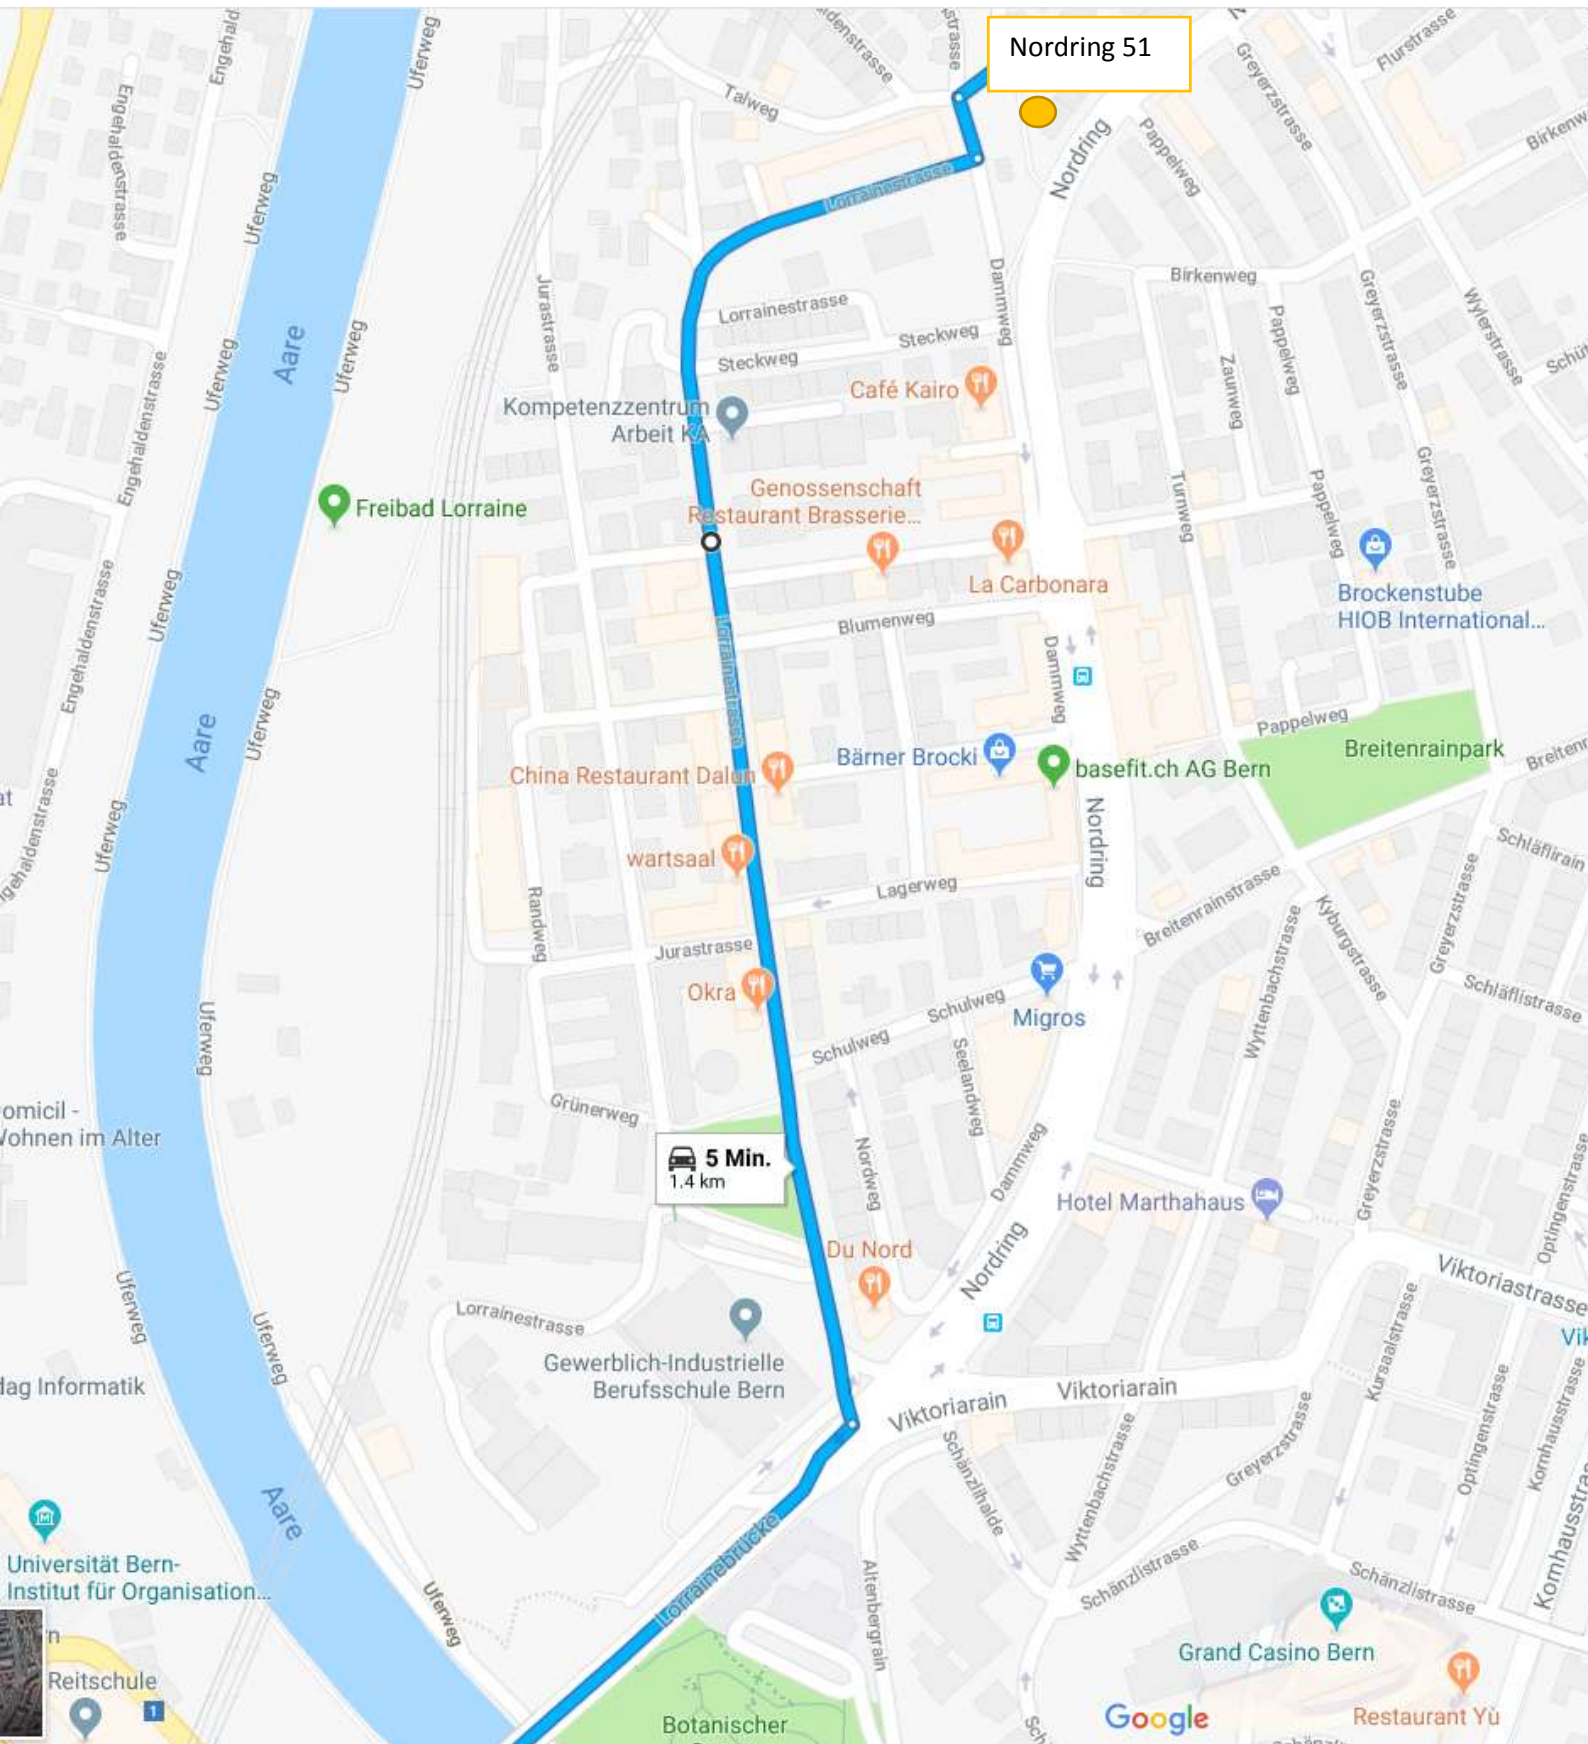

Zufahrtsplan mit Auto zu Pro Vita 24 GmbH, Nordring 51, 3013 Bern

Für die Navigation: Die Eingabe „Dammweg 53“ bringt Sie direkt zu unserem Parkplatz.